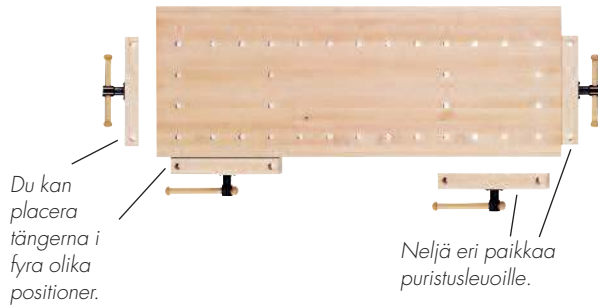

DUO+SM03

Nr/Nro 33445+33457

FÖR BÅDE HÖGER- OCH VÄNSTERHÄNTA.
VOIDAAN KÄYTTÄÄ SEKÄ OIKEA- ETTÄ
VASENKÄTISENÄ.

Dubbel rad med runda hakkål vid alla tängpositioner. Fyra oförstörbara, runda 19 mm bänkhakar.

Kaksi pyöreiden penkkihakojen riviä mahdollistaa työskentelyn höyläpenkin kaikilla sivuilla. Neljä vankkaa 19 mm:n penkkihakaa.