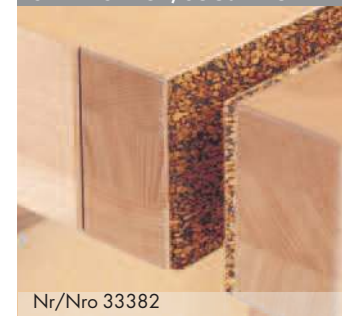

Nr/Nro 33635

SKYDDSBACK/SUOJALEUAT

Nr/Nro 33382